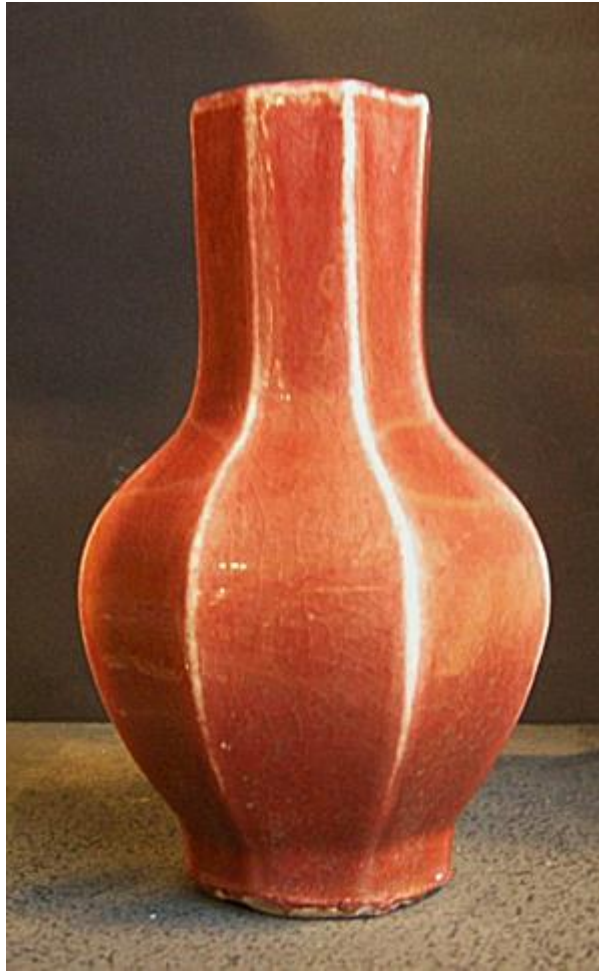

BERTRAND de LAVERGNE

Paris

vase porcelain octogonal shape enamelled copper red - Circa 1790/1840 H 17cm

17, rue des Saints-Pères
75006 Paris
France
T +33 1 42 60 21 63
bertrand.de.lavergne@wanadoo.fr